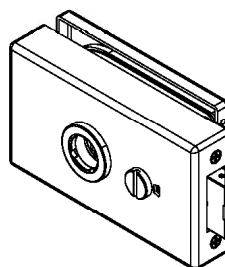

## LK08E

Serratura orizzontale per porte in battuta con scrocco e chiusura libero/occupato testata a norma DIN 18251  
Fornita senza maniglia, acquistabile a parte  
Reversibile destra sinistra  
Copertine realizzate in alluminio

Privacy function horizontal spring latch lock for jamb doors,  
tested according to DIN 18251 standard  
Handles sold separately  
Left/right reversible  
Covers manufactured in aluminium