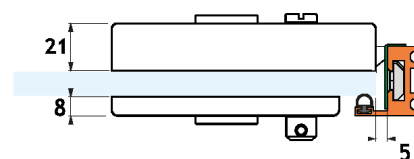

## LK08E

Serratura orizzontale per porte in battuta con scrocco e chiusura libero/occupato testata a norma DIN 18251  
Fornita senza maniglia, acquistabile a parte  
Reversibile destra sinistra  
Copertine realizzate in alluminio

Privacy function horizontal spring latch lock for jamb doors,  
tested according to DIN 18251 standard  
Handles sold separately  
Left/right reversible  
Covers manufactured in aluminium