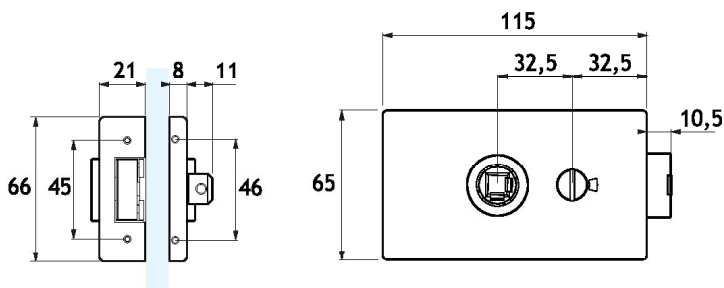

## LK08E

Serratura orizzontale per porte in battuta con scrocco e chiusura libero/occupato testata a norma DIN 18251  
Fornita senza maniglia, acquistabile a parte  
Reversibile destra sinistra  
Copertine realizzate in alluminio

Privacy function horizontal spring latch lock for jamb doors,  
tested according to DIN 18251 standard  
Handles sold separately  
Left/right reversible  
Covers manufactured in aluminium